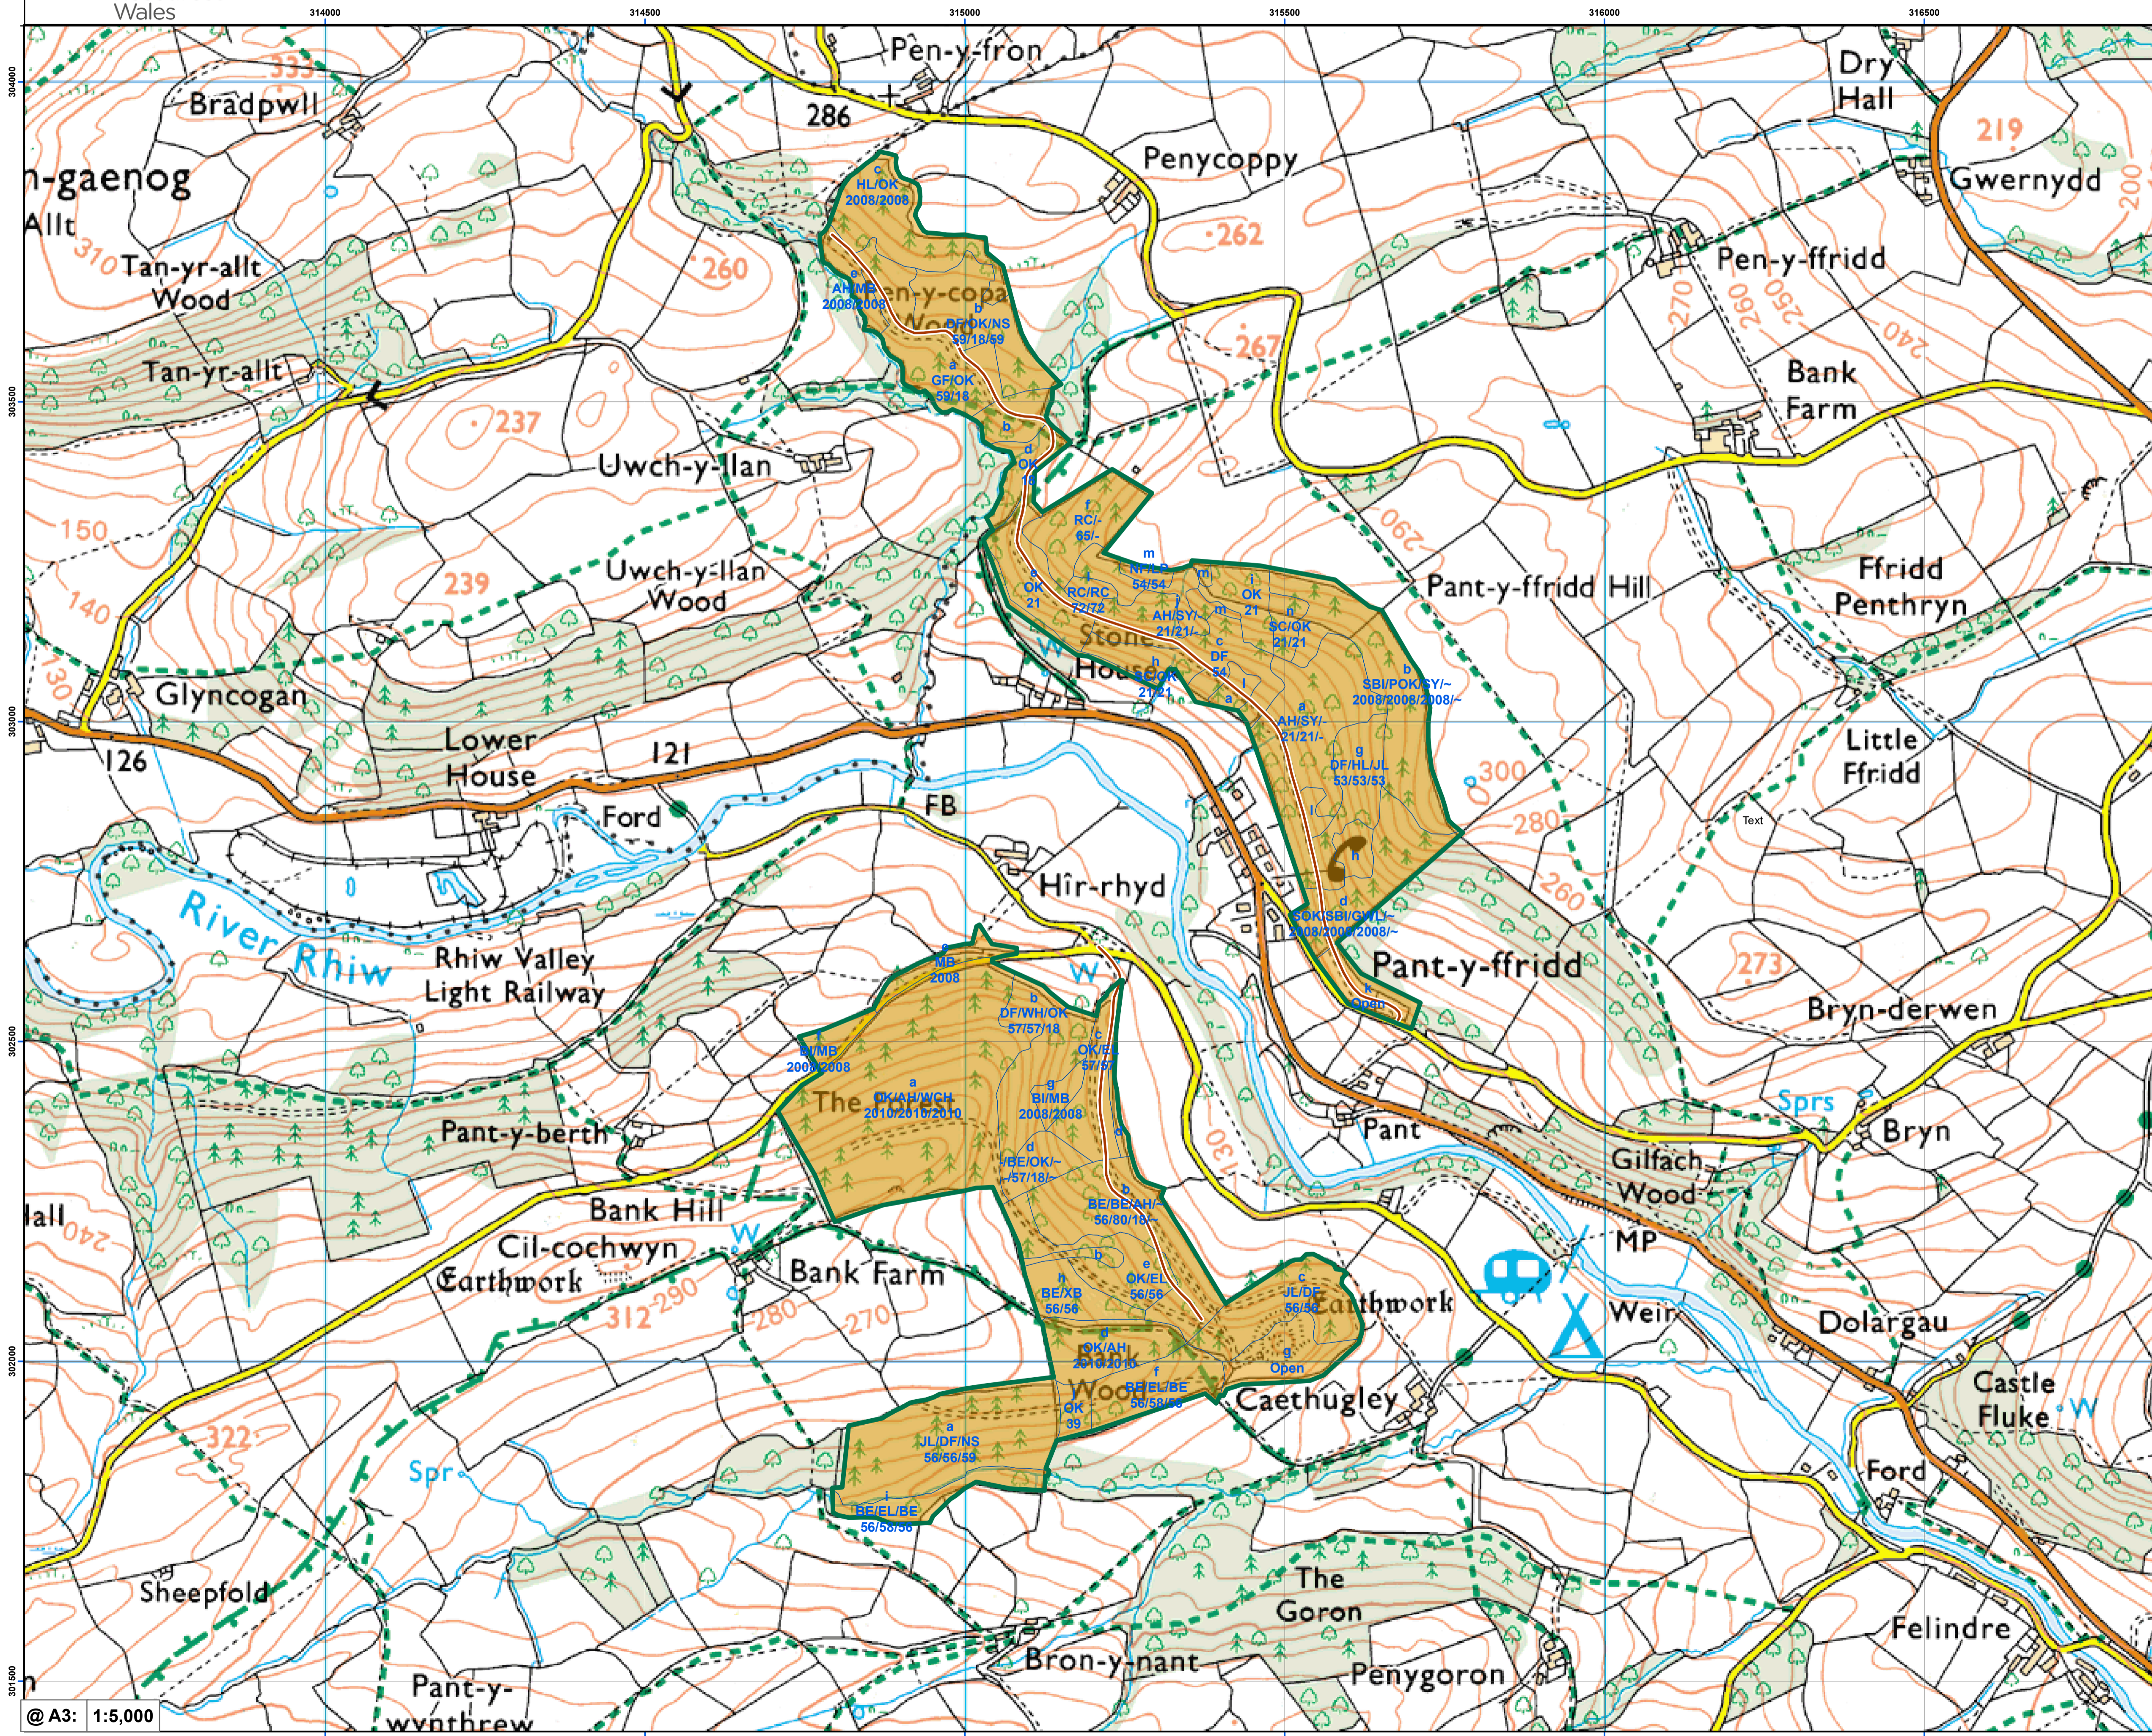

Cynllun Adnoddau Coedwig Mathrafal (Rhan H) - Cynefinoedd a mathau o goedwigoedd dangosol

Mathrafal Forest Resource Plan (Area H) - Indicative forest types

Text

- Coetiroedd Mathrafal Woodlands
- Ffordd y goedwig - Forest roads
- Is-adranau coedwig - Forest subcompartments

Mathrafal Map 3

- Map 3 FT + R
- Coetiroedd cymysg llydandaill gan bennaf - Mixed woodland predominantly broadleaf
 - Coetiroedd cymysg conwydd gan bennaf - Mixed woodland predominantly conifer
 - Tir agored - Open land
 - Coetiroedd olynol - Successional woodland

Text

© Hawlfraint a hawliau cronfa ddata'r Goron 2024.
Rhif Trwydded yr Arolwg Ordnans 100019741.
© Crown Copyright and database right 2024.
Ordnance Survey licence number 100019741.