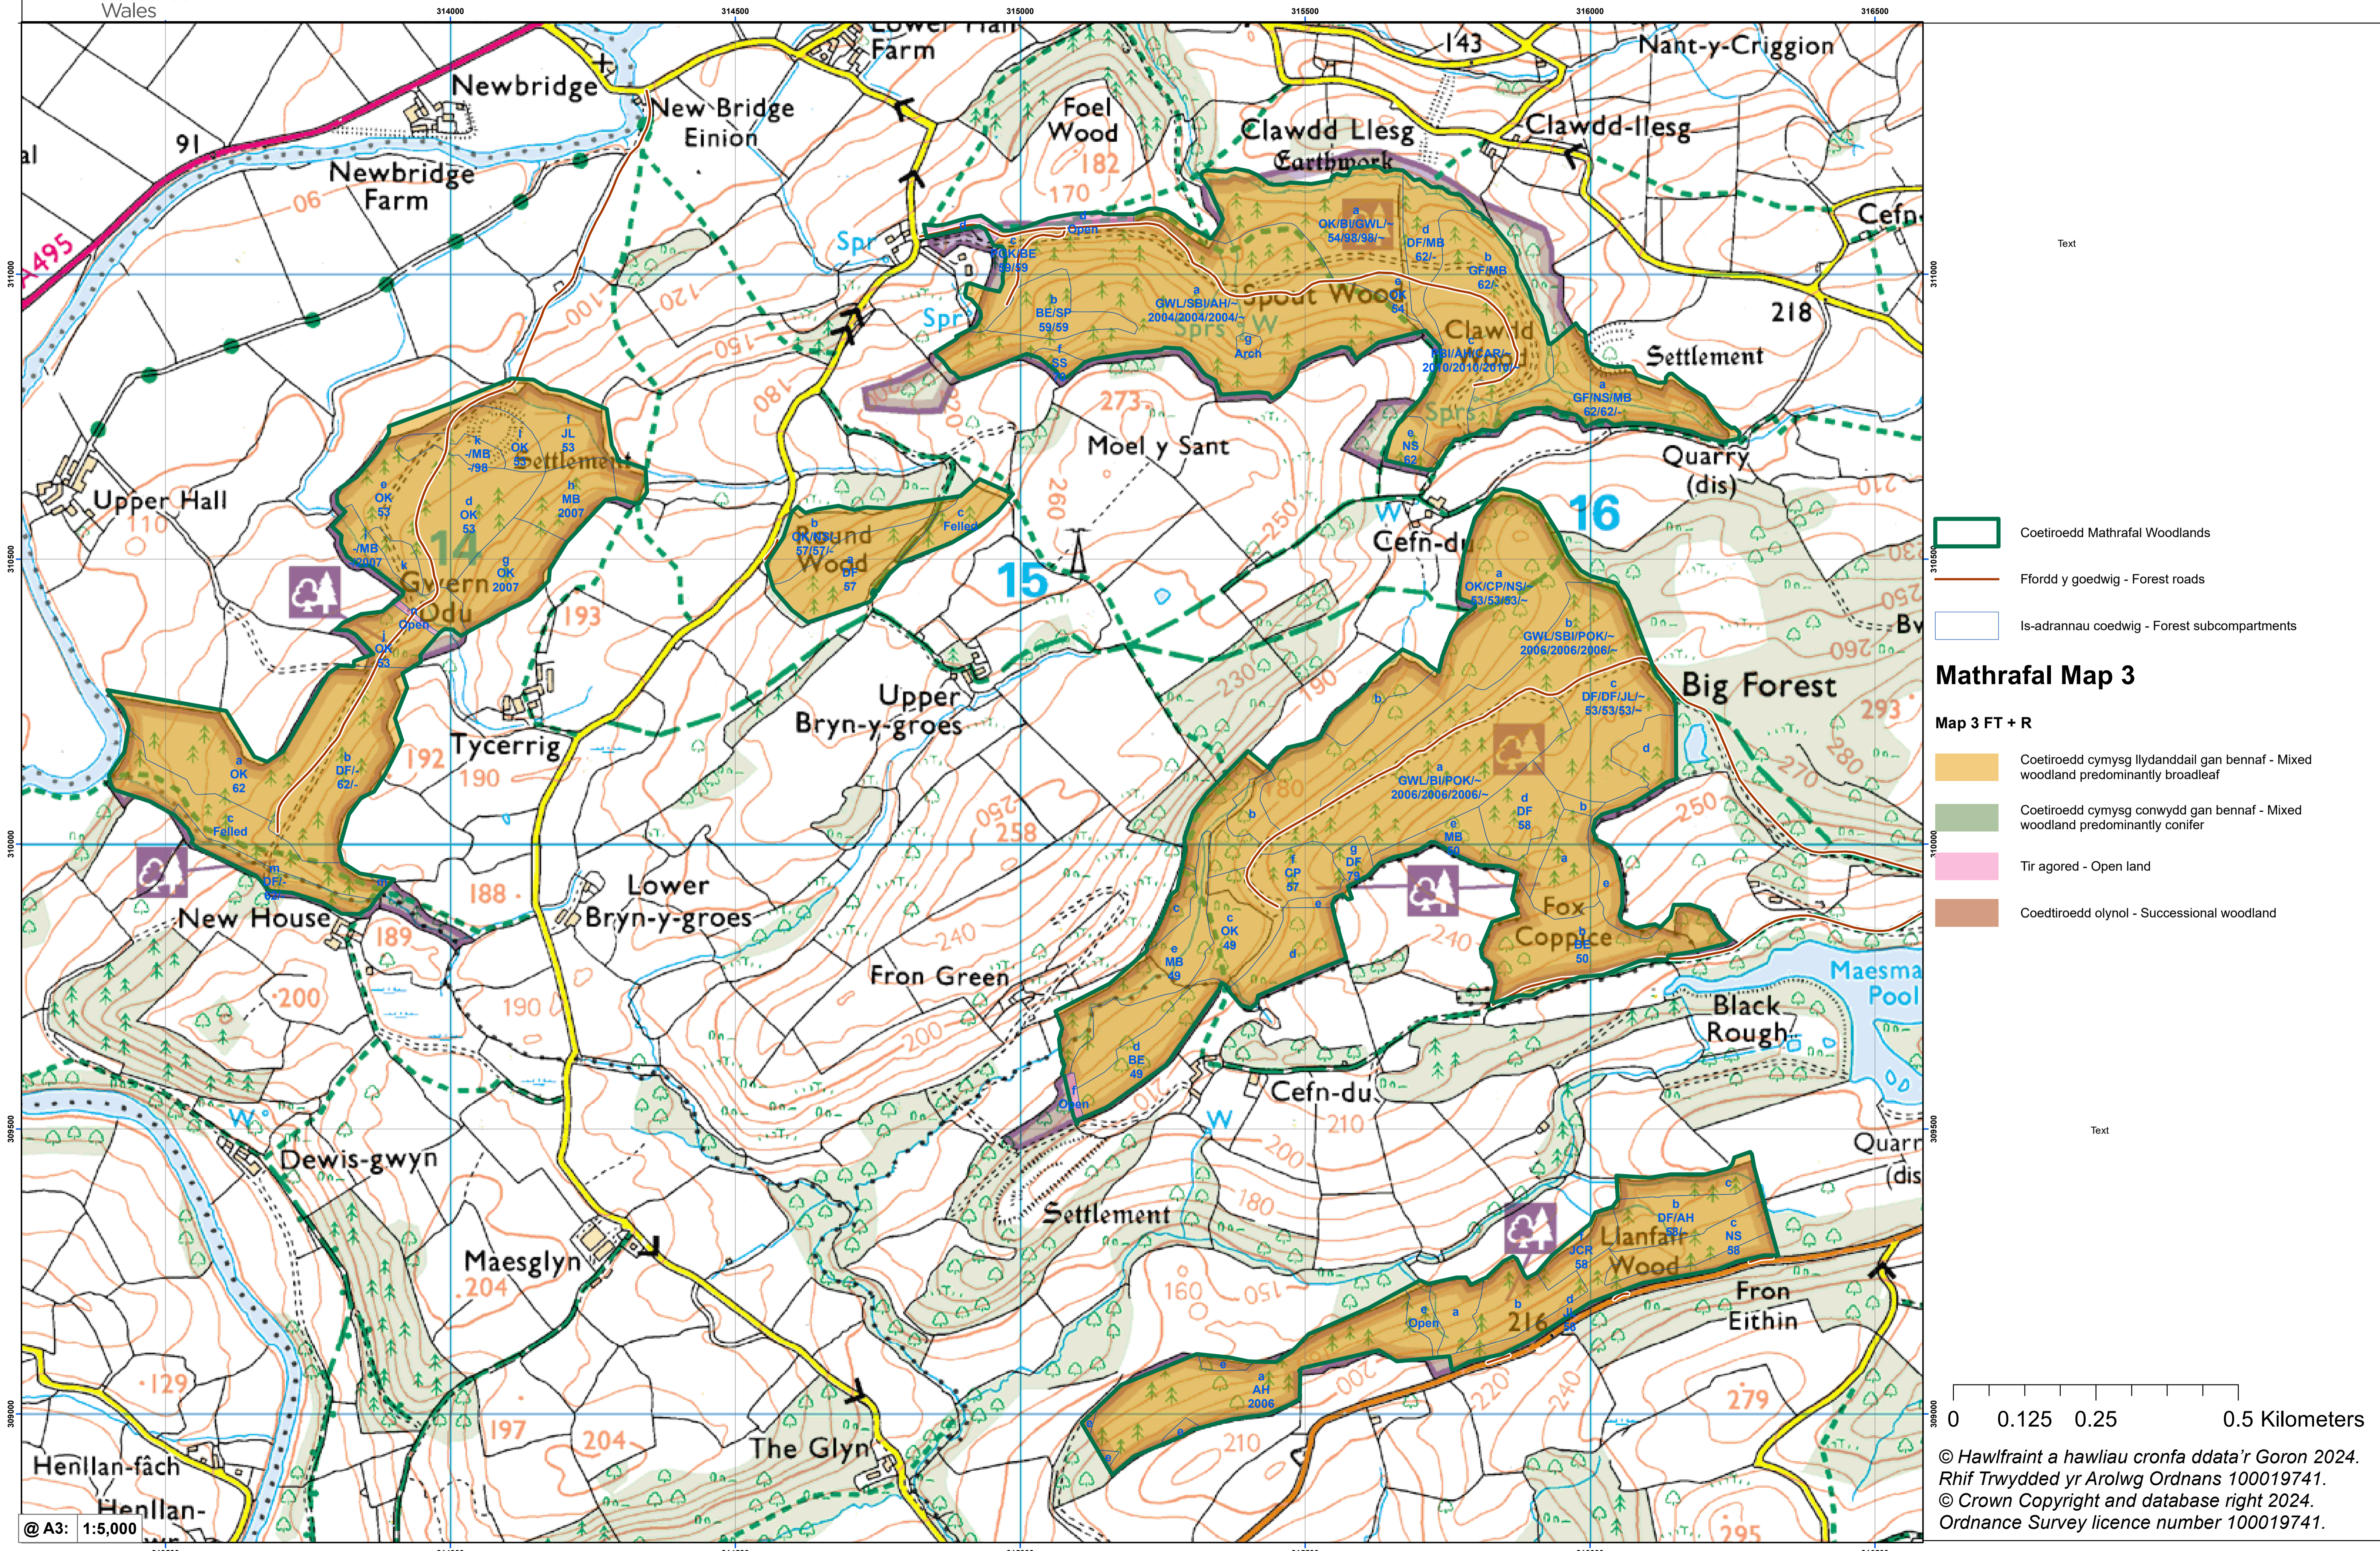

Cynllun Adnoddau Coedwig Mathrafal (Rhan F) - Cynefinoedd a mathau o goedwigoedd dangosol

Mathrafal Forest Resource Plan (Area F) - Indicative forest types

Mathrafal Map 3

Map 3 FT + R

- Coetiroedd cymysg llydandaidd gan bennaf - Mixed woodland predominantly broadleaf
- Coetiroedd cymysg conwydd gan bennaf - Mixed woodland predominantly conifer
- Tir agored - Open land
- Coetiroedd olynol - Successional woodland

Coetiroedd Mathrafal Woodlands

Ffordd y goedwig - Forest roads

Is-adranau coedwig - Forest subcompartments

0 0.125 0.25 0.5 Kilometers

© Hawlfraint a hawliau cronfa ddata'r Goron 2024.
Rhif Trwydded yr Arolwg Ordnans 100019741.
© Crown Copyright and database right 2024.
Ordnance Survey licence number 100019741.