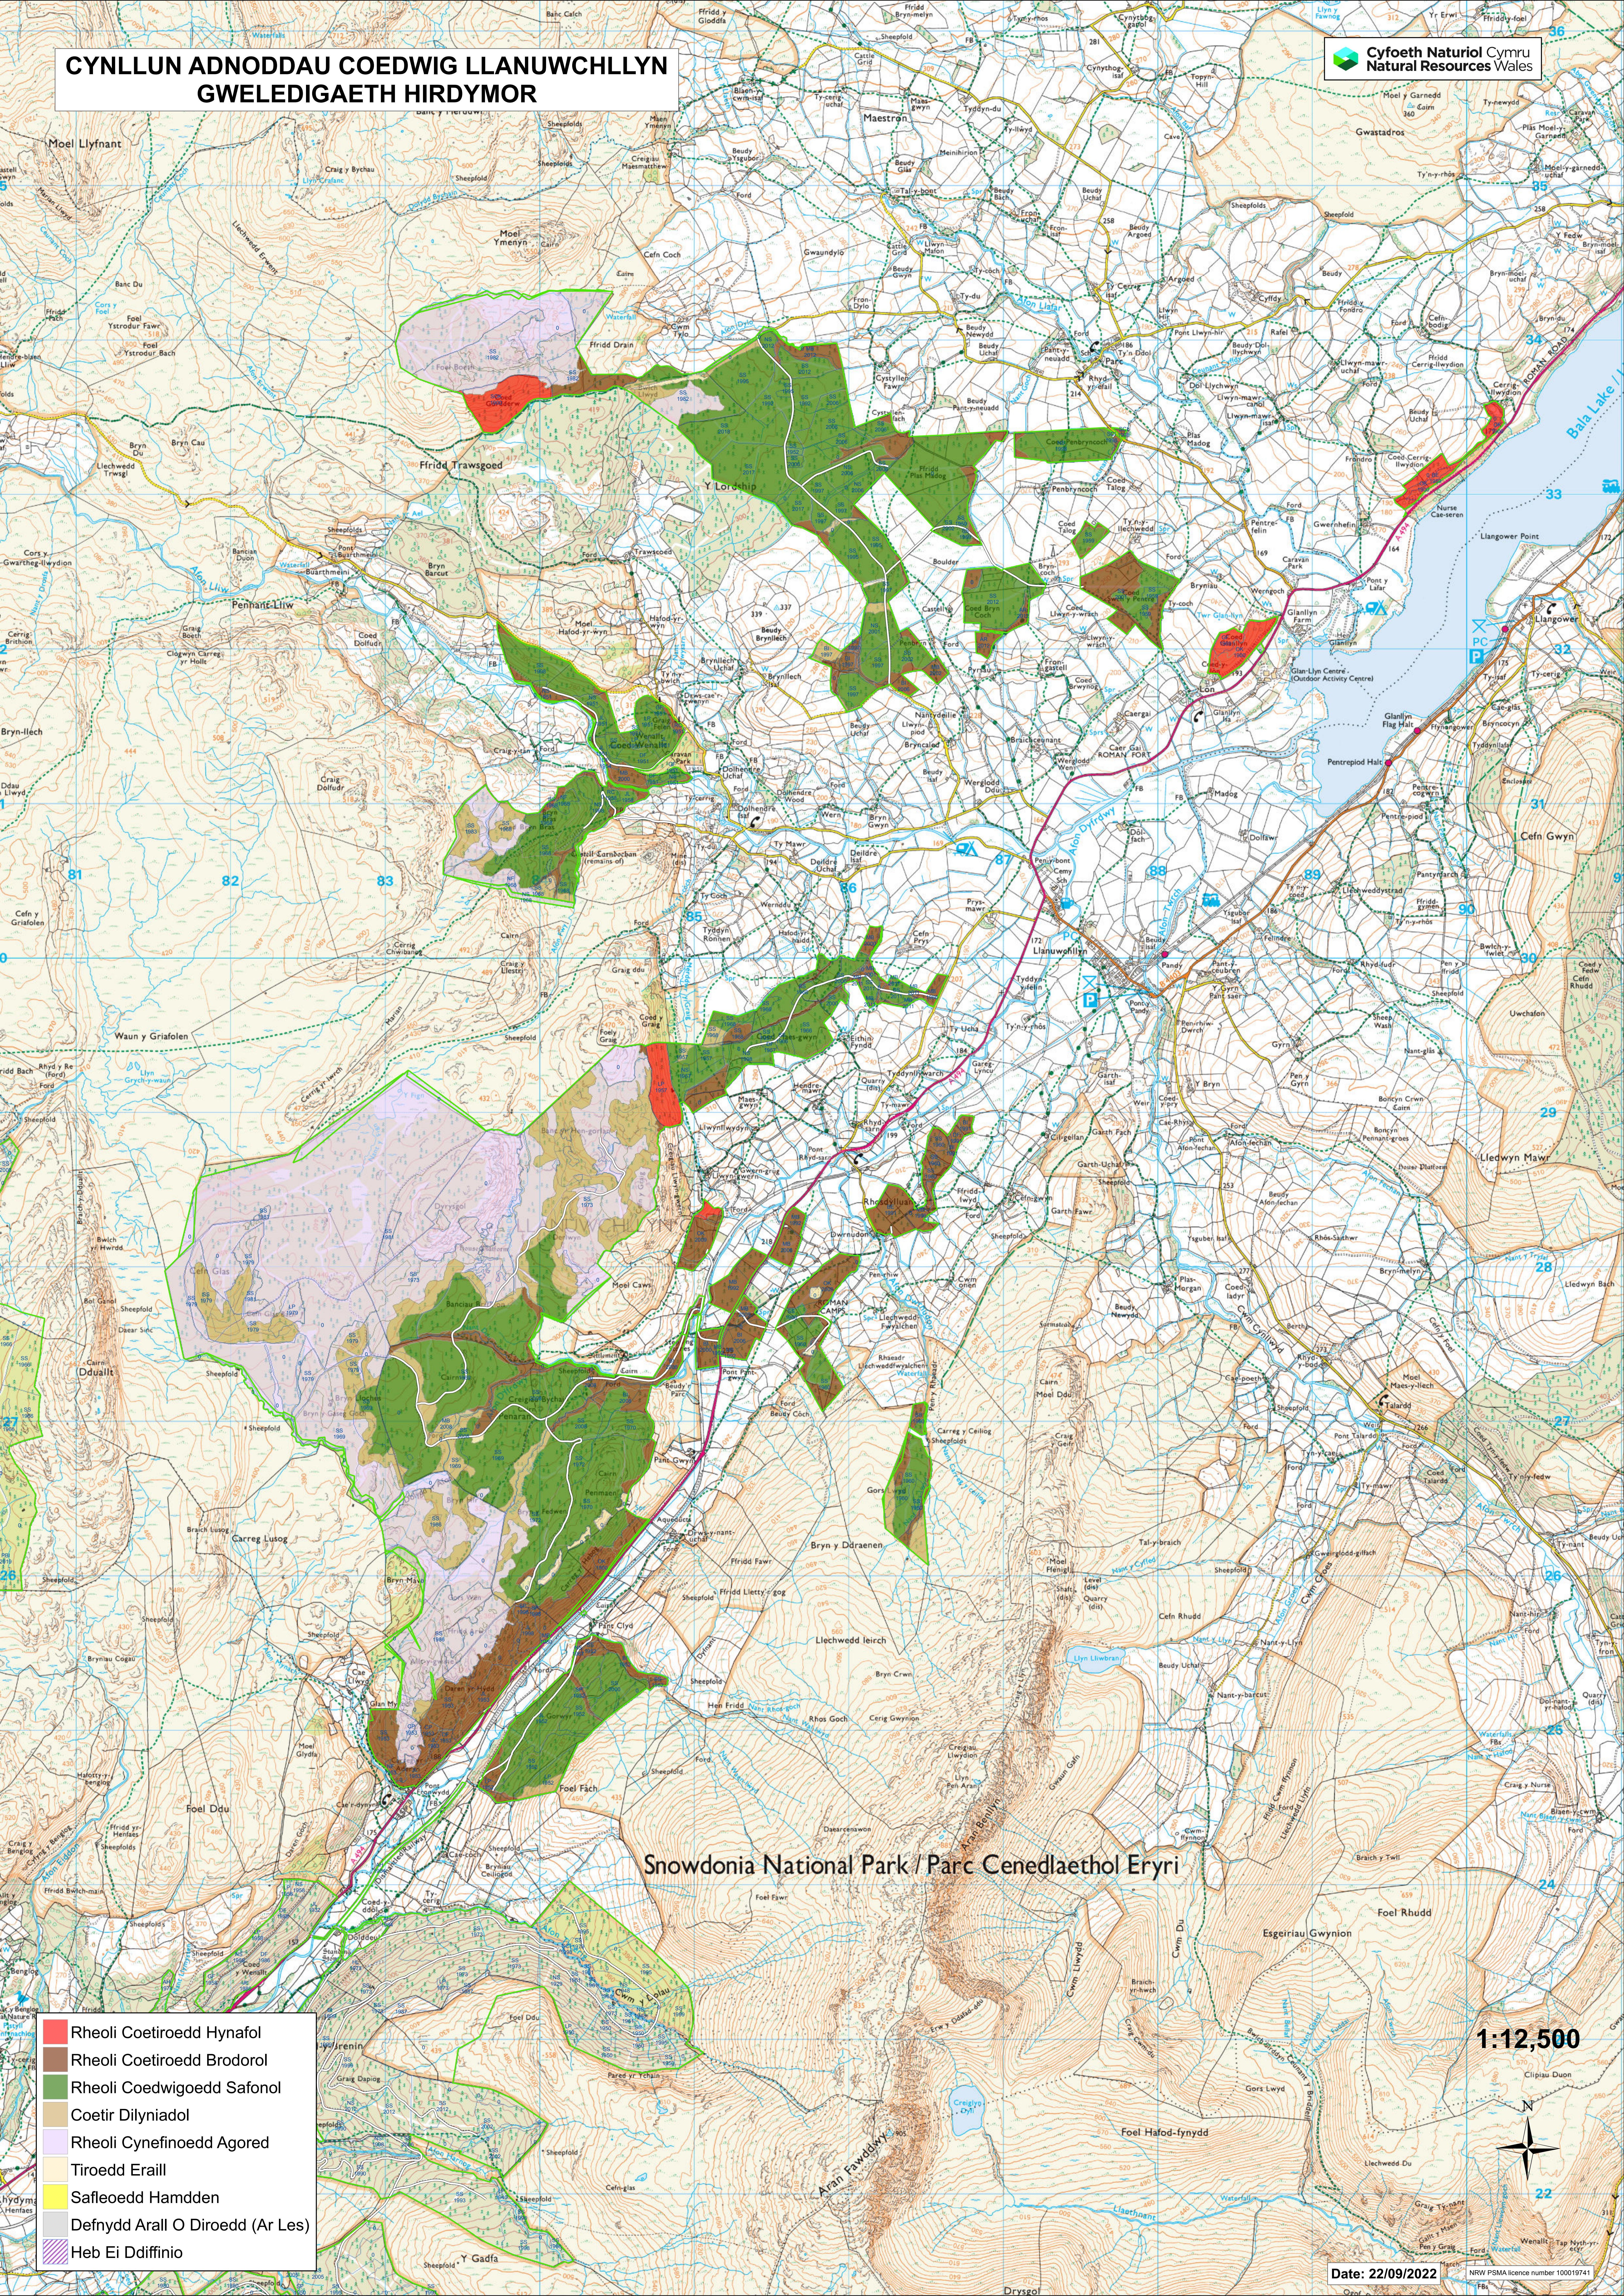

CYNLLUN ADNODDAU COEDWIG LLANUWCHLLYN GWELEDIGAETH HIRDYMOR

- Rheoli Coetiroedd Hynafol
- Rheoli Coetiroedd Brodorol
- Rheoli Coedwigoedd Safonol
- Coetir Dilyniadol
- Rheoli Cynefinoedd Agored
- Tiroedd Eraill
- Safleoedd Hamdden
- Defnydd Arall O Diroedd (Ar Les)
- Heb Ei Ddiffinio

Snowdonia National Park / Parc Cenedlaethol Eryri

1:12,500