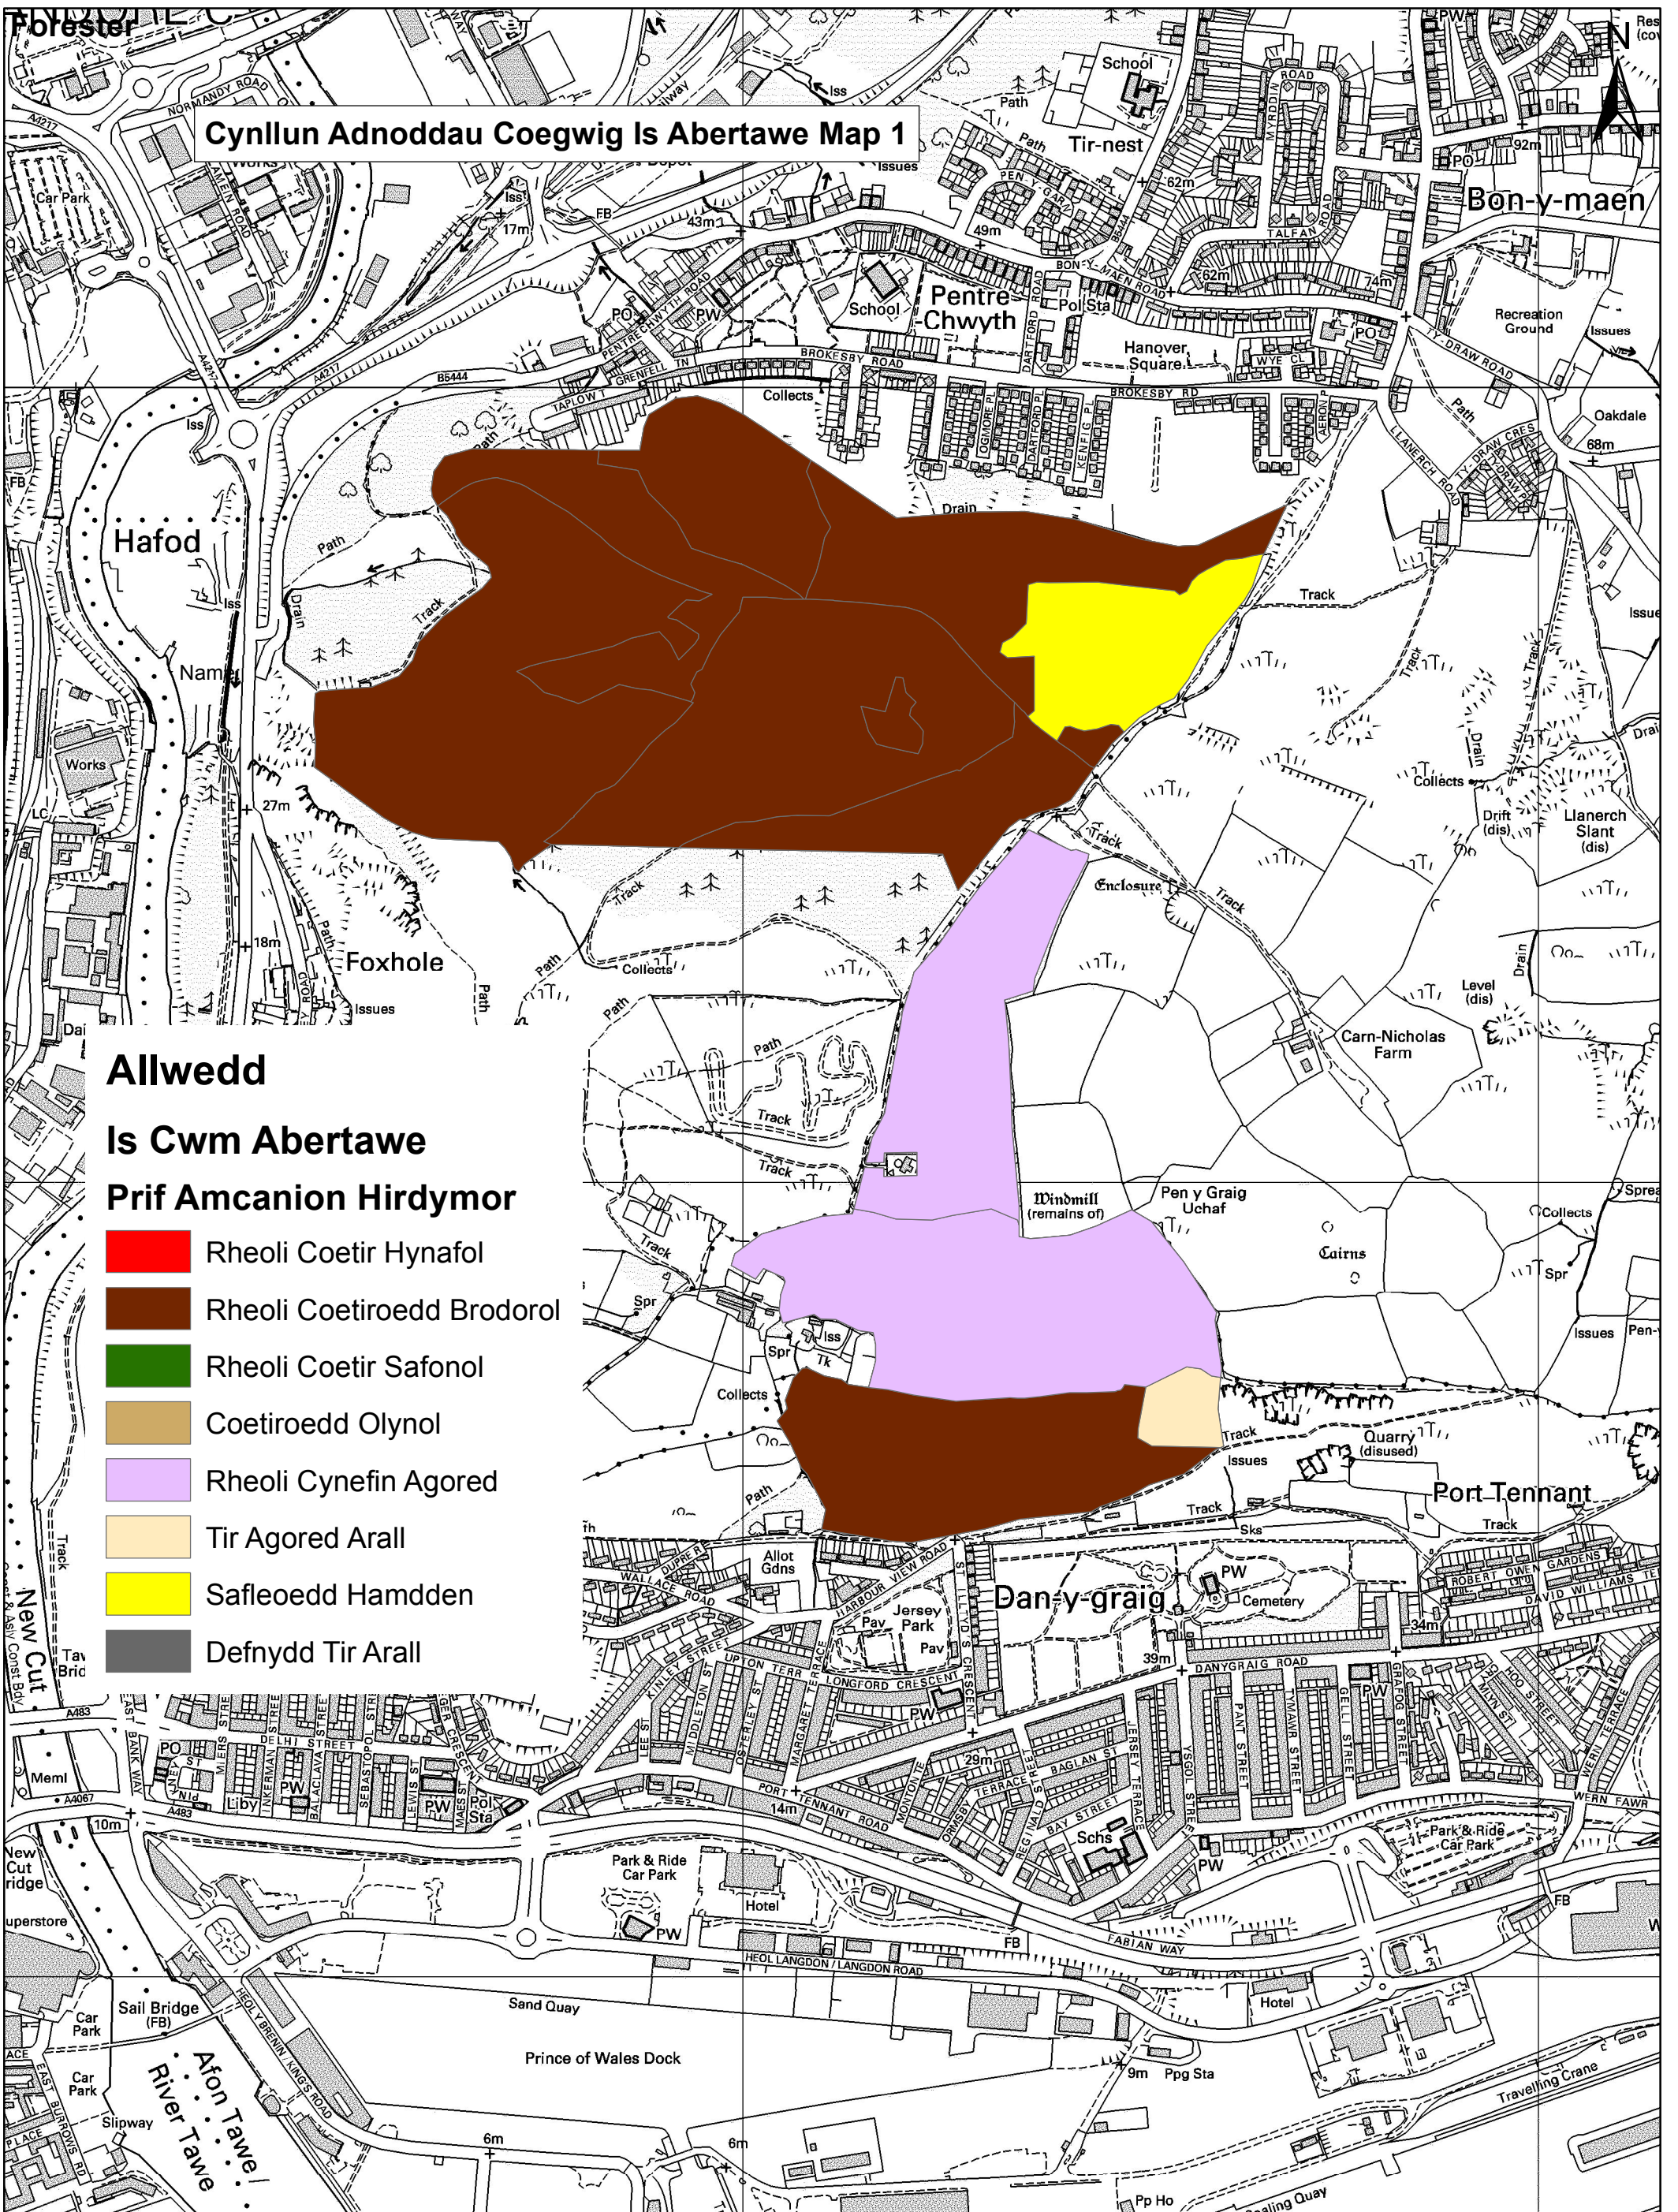

# Cynllun Adnoddau Coegwig Is Abertawe Map 1

## Is Cwm Abertawe

## Prif Amcanion Hirdymor

- Rheoli Coetir Hynafol
- Rheoli Coetiroedd Brodorol
- Rheoli Coetir Safonol
- Coetiroedd Olynol
- Rheoli Cynefin Agored
- Tir Agored Arall
- Safleoedd Hamdden
- Defnydd Tir Arall