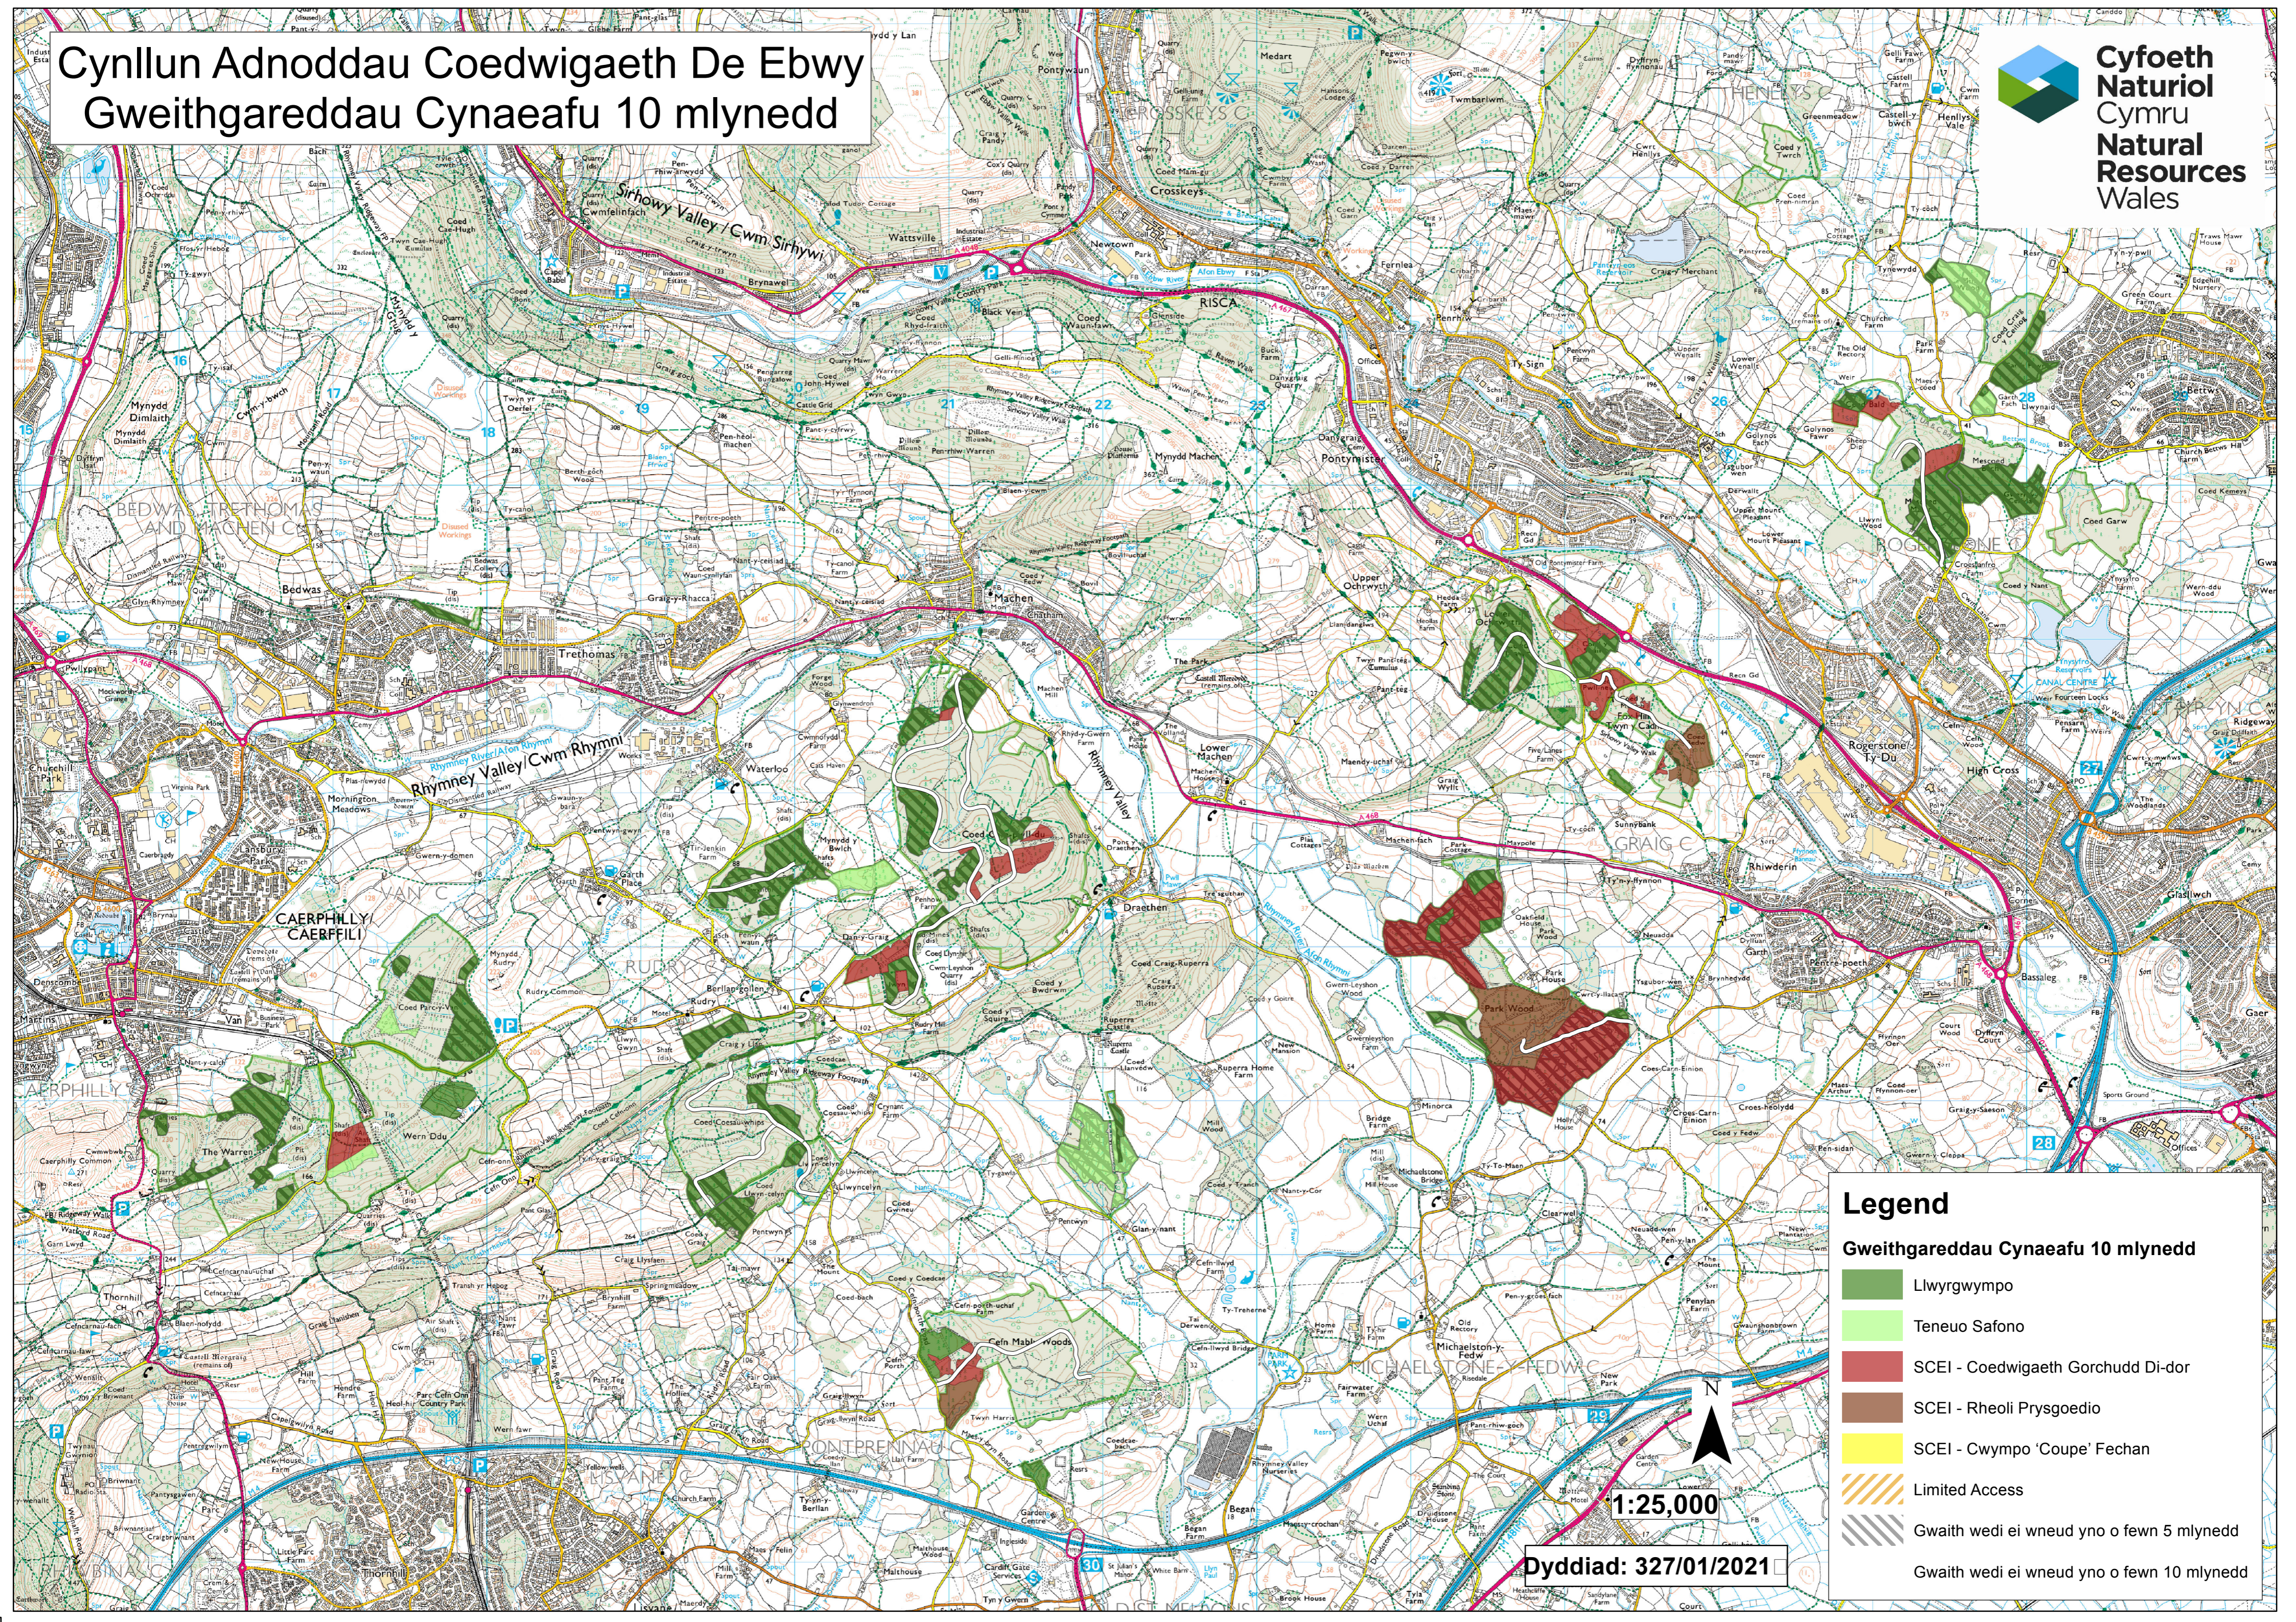

# Cynllun Adnoddau Coedwigaeth De Ebwy Gweithgareddau Cynaeafu 10 mlynedd

### Legend

**Gweithgareddau Cynaeafu 10 mlynedd**

- Llwyrgwmpo
- Teneuo Safono
- SCEI - Coedwigaeth Gorchudd Di-dor
- SCEI - Rheoli Prysgoedio
- SCEI - Cwmpo 'Coupe' Fechan
- Limited Access
- Gwaith wedi ei wneud yno o fewn 5 mlynedd
- Gwaith wedi ei wneud yno o fewn 10 mlynedd

**1:25,000**

**Dyddiad: 327/01/2021**