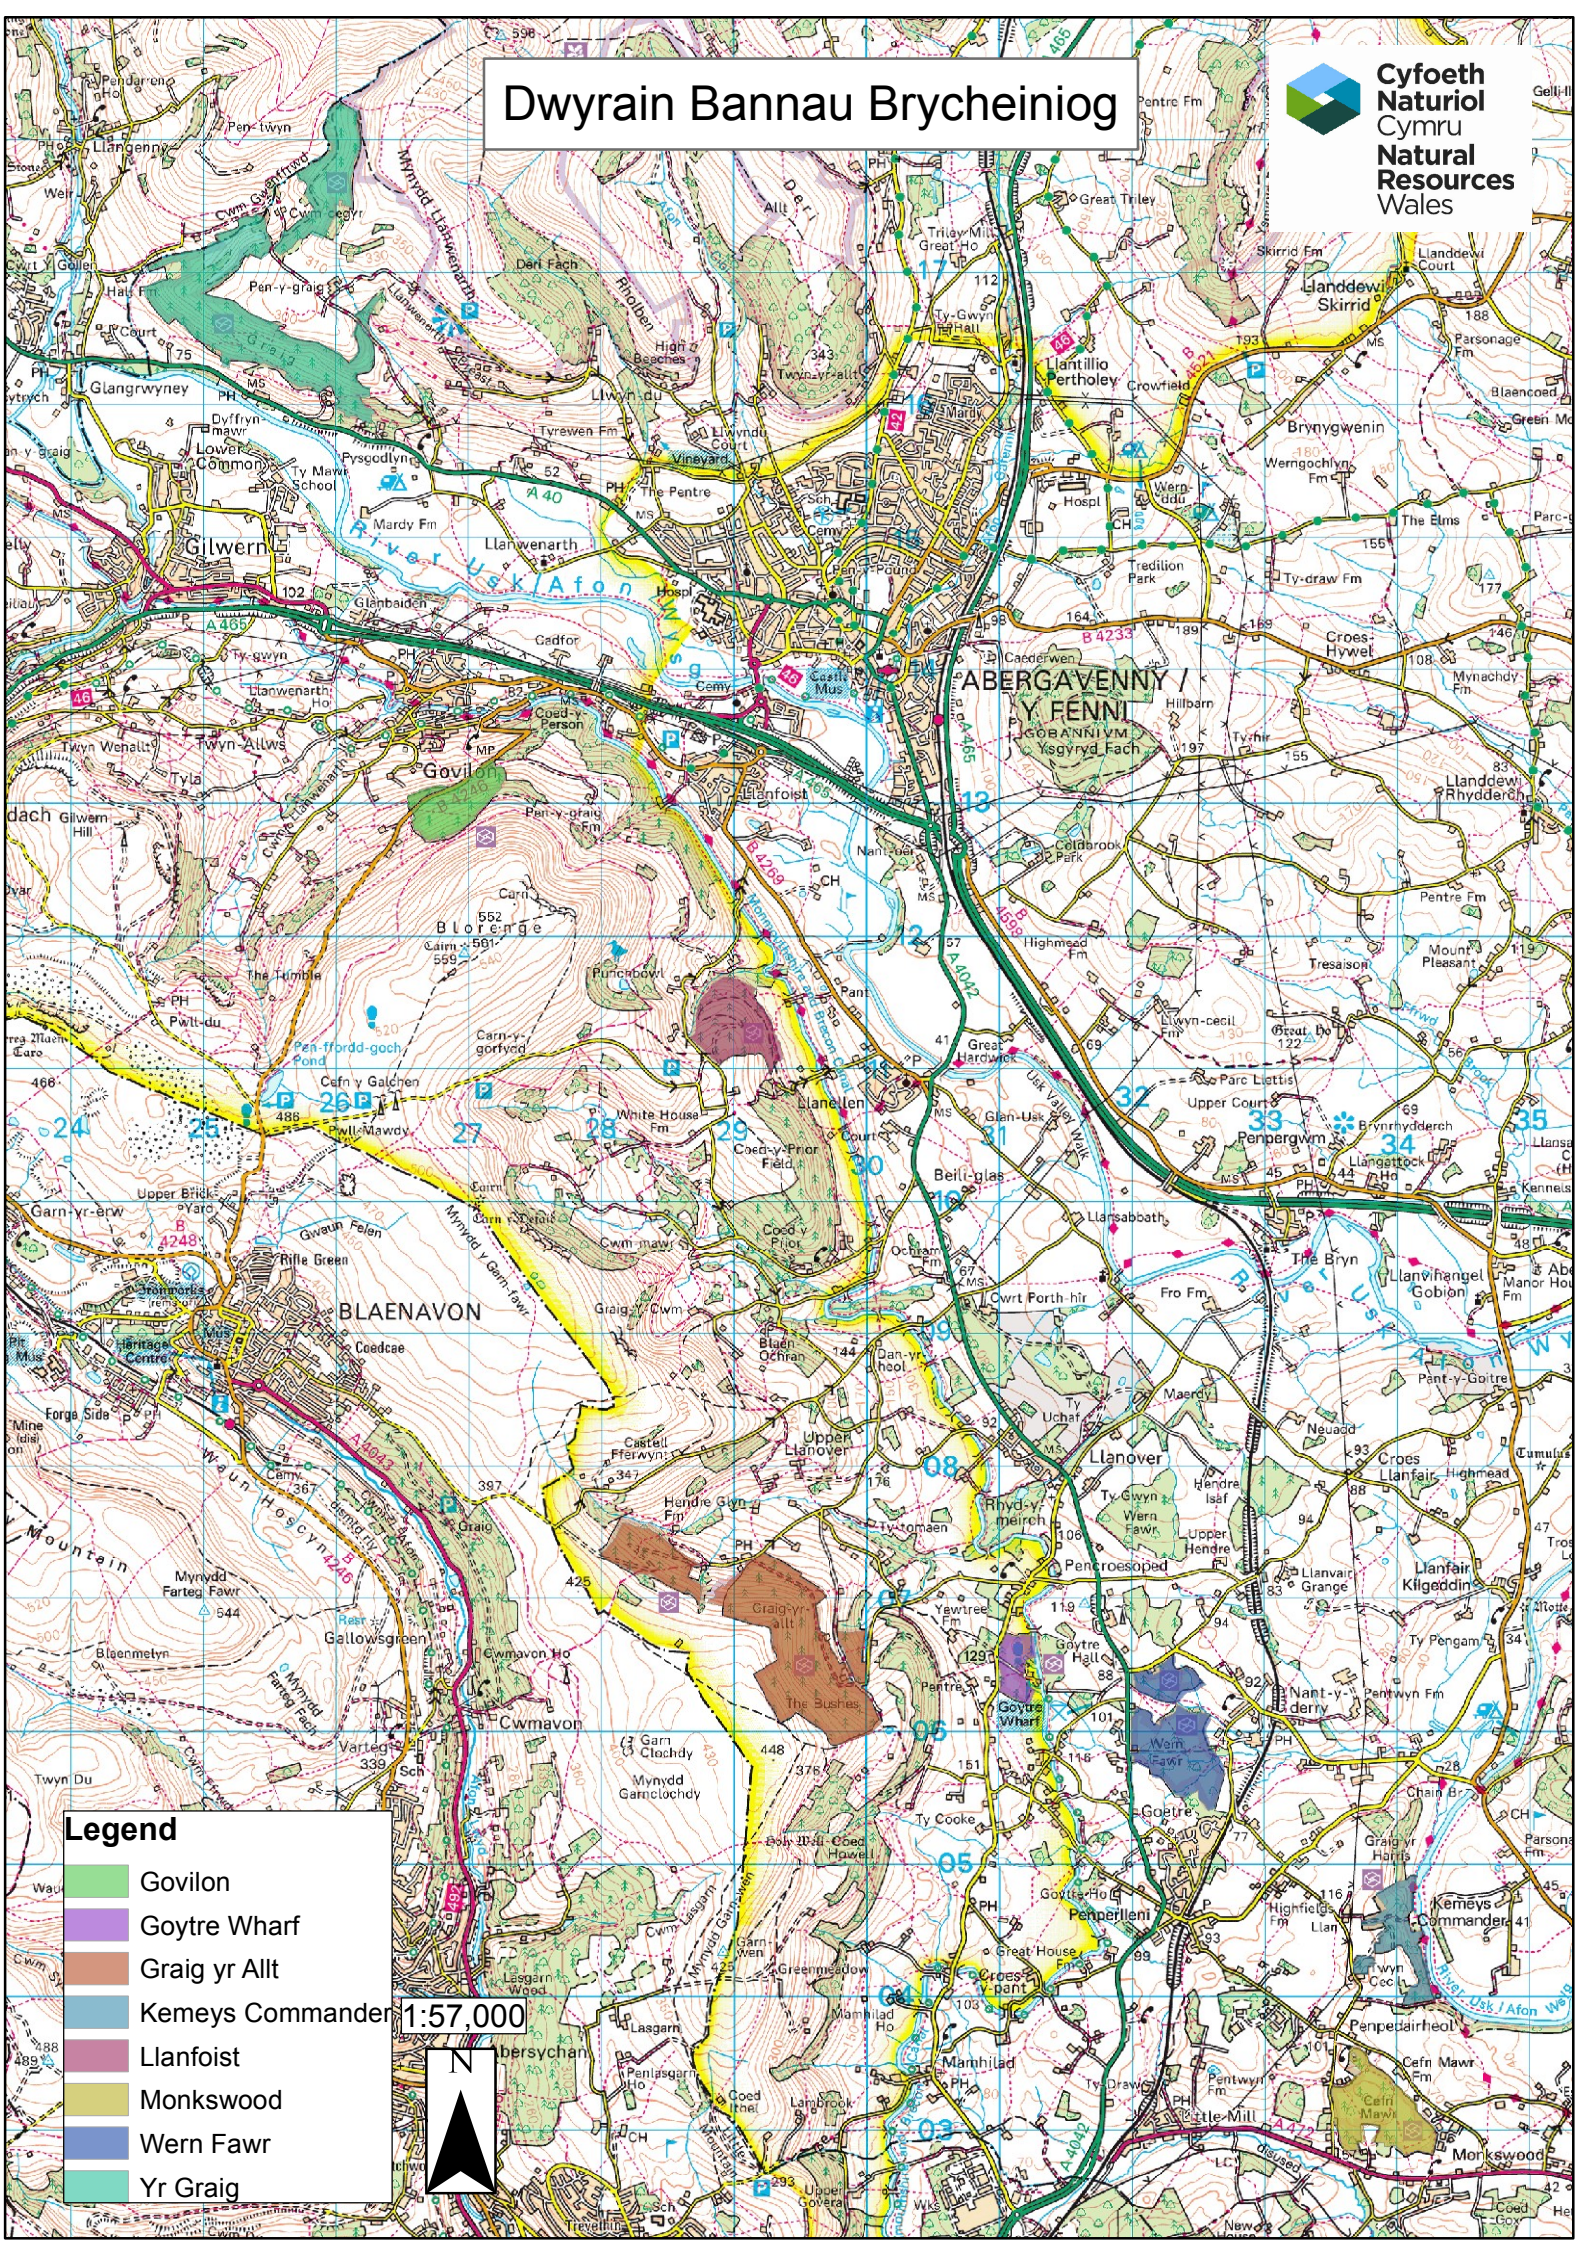

Dwyrain Bannau Brycheiniog

Legend

- Govilon
- Goytre Wharf
- Graig yr Allt
- Kemeys Commander
- Llanfoist
- Monkswood
- Wern Fawr
- Yr Graig

1:57,000